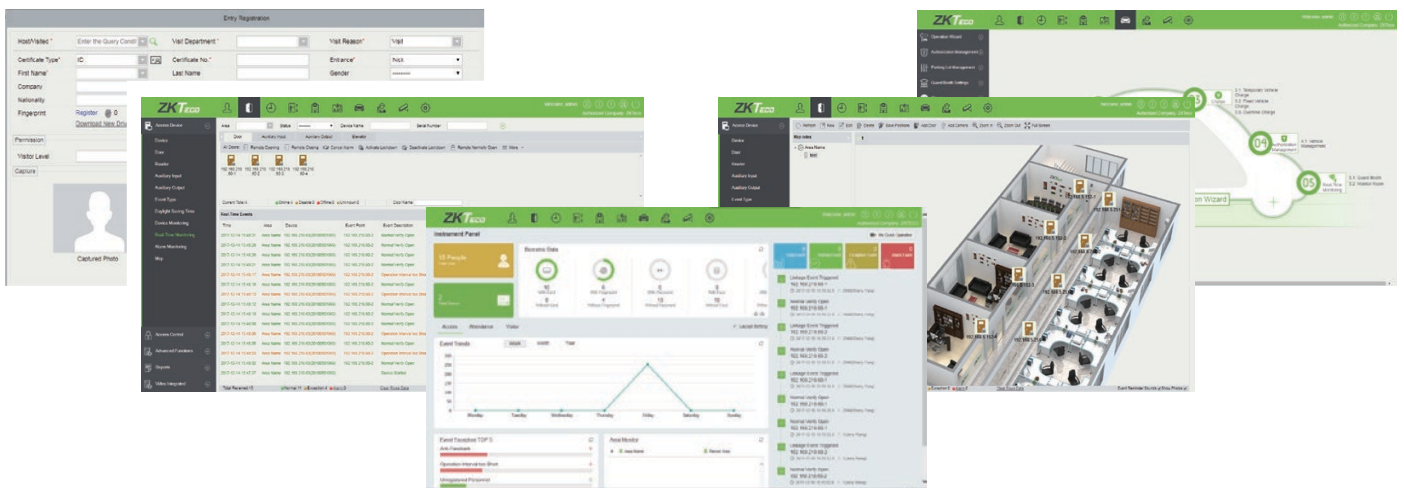

Especificaciones de Software

Última Versión:	3.1.5.0_R (2018.11)
Versión Previa:	3.1.0.0_R
Arquitectura:	Cliente / Servidor
Capacidad de Puertas:	2.000 Servidor / Ilimitadas Multi-Servidor
Capacidad de Usuarios:	30.000*
Base de Datos:	PostgreSQL (Estándar), MS SQL Server y Oracle (Opcional)
S.O. Soportados:	Win 7/8/8.1/10/Server 2008/2012 (32/64) excepto versiones R2
Navegador:	IE 11+/Firefox 27+/Chrome 33+

*Requisitos Mínimos PC

CPU:	Procesador Dual Core a 2,4 GHz o superior
Memoria:	4GB o superior
Almacenamiento:	30GB libres o superior (NFTS Recomendado)
Resolución de Monitor:	1024 x 768 o superior

* Por favor, consulte el archivo de sugerencias de configuración del servidor según sus requerimientos.