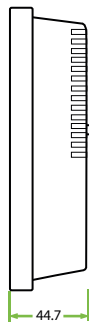

Especificaciones

Capacidad de Huellas	8.000 / 10.000 (Opcional)
Capacidad de Tarjetas	10.000 (Opcional)
Capacidad de Eventos	200,000
Comunicación	TCP/IP, RS232/485, USB-Host/Cliente
Wiegand	Entrada y Salida
Pantalla	Multimedia TFT de 3.5 pulgadas
Funciones Estándar	Webserver, Código de Trabajo, SMS, Horario de Verano, Búsqueda Self-Service, Cambio Automático de Estado, Timbre Programado, Foto ID, Entrada T9, Anti-Passback, Timbre Externo, Cámara
Interfaz de Control de Acceso	Cerradura Eléctrica, Botón de Salida, Timbre, Sensor de Puerta, Timbre
Funciones Opcionales	ID / MIFARE / HID, GPRS, 3G, WI-FI, Impresora, ADMS
Fuente de Alimentación	DC 12V 3A
Temperatura de Operación	0°C a 45°C
Dimensiones	211.5 x 160 x 44.7 mm

Dimensiones