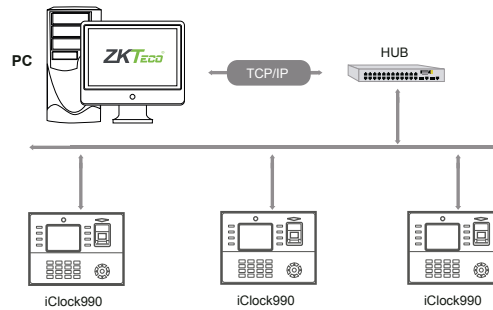

iClock990

Lector de Huella y Proximidad con Cámara y Teclado

Ei iClock990 es un elegante y poderoso lector biométrico diseñado para la gestión de tiempo y asistencia de empleados con funciones de control de acceso. Equipado con características únicas como batería de respaldo de 2Ah, cámara integrada para capturar los eventos de acceso y pantalla multimedia de 3.5 pulgadas.

La administración, carga y descarga de datos se realizan de manera sencilla por red, a través de su interfaz TCP/IP o manualmente, mediante una memoria USB.

Fabricado con tecnología de punta y componentes de la más alta calidad, el iClock990 es un versátil lector con avanzadas funciones y un desempeño altamente confiable.

Especificaciones

Capacidad de Huellas	8.000 / 10.000 (Opcional)
Capacidad de Tarjetas	10.000 (Opcional)
Capacidad de Eventos	200,000
Comunicación	TCP/IP, RS232/485, USB-Host/Cliente
Wiegand	Entrada y Salida
Pantalla	Multimedia TFT de 3.5 pulgadas
Funciones Estándar	Webserver, Código de Trabajo, SMS, Horario de Verano, Búsqueda Self-Service, Cambio Automático de Estado, Timbre Programado, Foto ID, Entrada T9, Anti-Passback, Timbre Externo, Cámara
Interfaz de Control de Acceso	Cerradura Eléctrica, Botón de Salida, Timbre, Sensor de Puerta, Timbre
Funciones Opcionales	ID / MIFARE / HID, GPRS, 3G, WI-FI, Impresora, ADMS
Fuente de Alimentación	DC 12V 3A
Temperatura de Operación	0°C a 45°C
Dimensiones	211.5 x 160 x 44.7 mm

Dimensiones

Diagrama de Aplicación

Lector Autónomo

Administración y Expansión por TCP/IP

ZKTeco Latinoamérica

German Centre 3-2-02, Av. Santa Fe No. 170, Lomas de Santa Fe, Álvaro Obregón, 01210 México D.F.
 (52) 55 - 5292 8418
www.zktecolatinoamerica.com