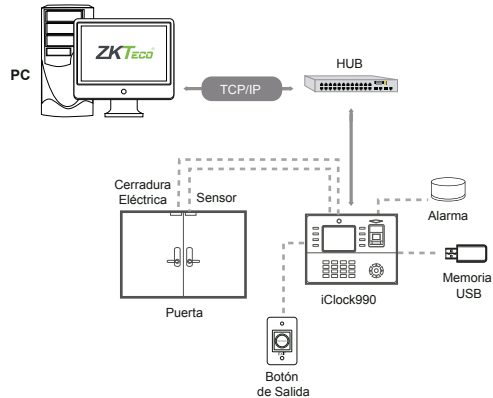

iClock990

Lector de Huella y Proximidad con Cámara y Teclado

Ei iClock990 es un elegante y poderoso lector biométrico diseñado para la gestión de tiempo y asistencia de empleados con funciones de control de acceso. Equipado con características únicas como batería de respaldo de 2Ah, cámara integrada para capturar los eventos de acceso y pantalla multimedia de 3.5 pulgadas.

La administración, carga y descarga de datos se realizan de manera sencilla por red, a través de su interfaz TCP/IP o manualmente, mediante una memoria USB.

Fabricado con tecnología de punta y componentes de la más alta calidad, el iClock990 es un versátil lector con avanzadas funciones y un desempeño altamente confiable.

Características

- Diseño elegante y resistente.
- Es capaz de almacenar 8.000 huellas, 10.000 tarjetas (opcional) y 200.000 eventos.
- Interfaz TCP/IP, RS232/485 y USB-Host/Cliente.
- Administración y expansión sencilla.
- Batería de respaldo y cámara integrada.
- Verificación de usuarios en menos de 1 segundo.
- Tamper anti-sabotaje y salida de alarma.
- Entrada y salida Wiegand.

Dimensiones

Diagrama de Aplicación

Lector Autónomo

Administración y Expansión por TCP/IP

ZKTeco Latinoamérica

German Centre 3-2-02, Av. Santa Fe No. 170, Lomas de Santa Fe, Álvaro Obregón, 01210 México D.F.
 (52) 55 - 5292 8418
www.zktecolatinoamerica.com