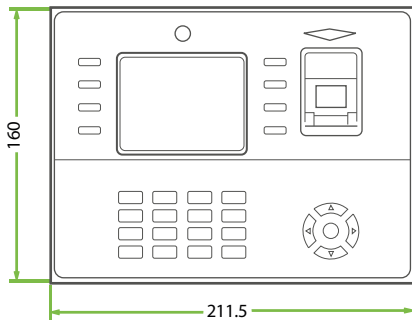

Especificaciones

Capacidad de Huellas	8.000 / 10.000 (Opcional)
Capacidad de Tarjetas	10.000 (Opcional)
Capacidad de Eventos	200,000
Comunicación	TCP/IP, RS232/485, USB-Host/Cliente
Wiegand	Entrada y Salida
Pantalla	Multimedia TFT de 3.5 pulgadas
Funciones Estándar	Webserver, Código de Trabajo, SMS, Horario de Verano, Búsqueda Self-Service, Cambio Automático de Estado, Timbre Programado, Foto ID, Entrada T9, Anti-Passback, Timbre Externo, Cámara
Interfaz de Control de Acceso	Cerradura Eléctrica, Botón de Salida, Timbre, Sensor de Puerta, Timbre
Funciones Opcionales	ID / MIFARE / HID, GPRS, 3G, WI-FI, Impresora, ADMS
Fuente de Alimentación	DC 12V 3A
Temperatura de Operación	0°C a 45°C
Dimensiones	211.5 x 160 x 44.7 mm

Dimensiones

Diagrama de Aplicación

Lector Autónomo

Administración y Expansión por TCP/IP

ZKTeco Latinoamérica

German Centre 3-2-02, Av. Santa Fe No. 170, Lomas de Santa Fe, Álvaro Obregón, 01210 México D.F.
 (52) 55 - 5292 8418
www.zktecolatinoamerica.com